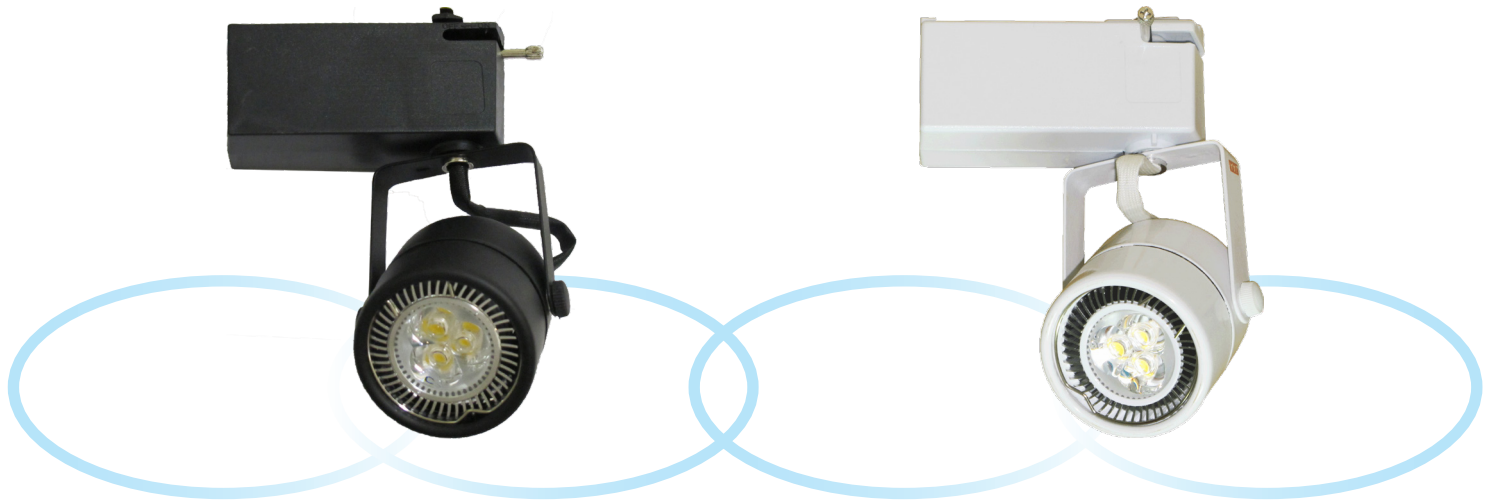

- ★ 節省能源，低消耗功率，超高亮度輸出
- ★ 使用大廠高亮度LED及高效率驅動IC
- ★ 可取代傳統鹵素燈，並節能50%以上，節能省電又環保
- ★ 本產品為全電壓，可免去因電壓不同而造成安裝上的困擾
- ★ 安裝方式與傳統軌道燈具相同，可以直接更換，安裝方便省時
- ★ 立即點亮，不延遲不閃爍
- ★ 良好的散熱系統，降低空調負擔
- ★ 使用壽命長達15,000小時
- ★ 無紫外線及紅外線
- ★ 可用於室內照明、商業照明、櫥窗藝廊、百貨商場、商品展示等投光應用

Model Number	CCB-A-MR16-04			CCB-A-MR16-05		
Lamp (光源)	3W MR16 LED 投射燈			4W MR16 LED 投射燈		
Power Consumption	4W			5W		
LED Quantity	3pcs			4pcs		
Input Voltage	100~240VAC, 50/60Hz			100~240VAC, 50/60Hz		
Color Temperature	2700K/3000K	4000K	6000K	2700K/3000K	4000K	6000K
Color	Warm White	Natural White	Daylight	Warm White	Natural White	Daylight
Luminous Flux	280 Lm	280 Lm	300 Lm	360 Lm	360 Lm	385 Lm
Luminous efficiency	85 Lm/w			85 Lm/w		
Beam angle	20 degree			20 degree		
Product Materials	鐵殼烤漆+PC塑膠			鐵殼烤漆+PC塑膠		
CRI	≥ 80			≥ 80		
Dimensions	W120mm × H140mm / Diameter 60mm			W120mm × H140mm / Diameter 60mm		
Weight	220g