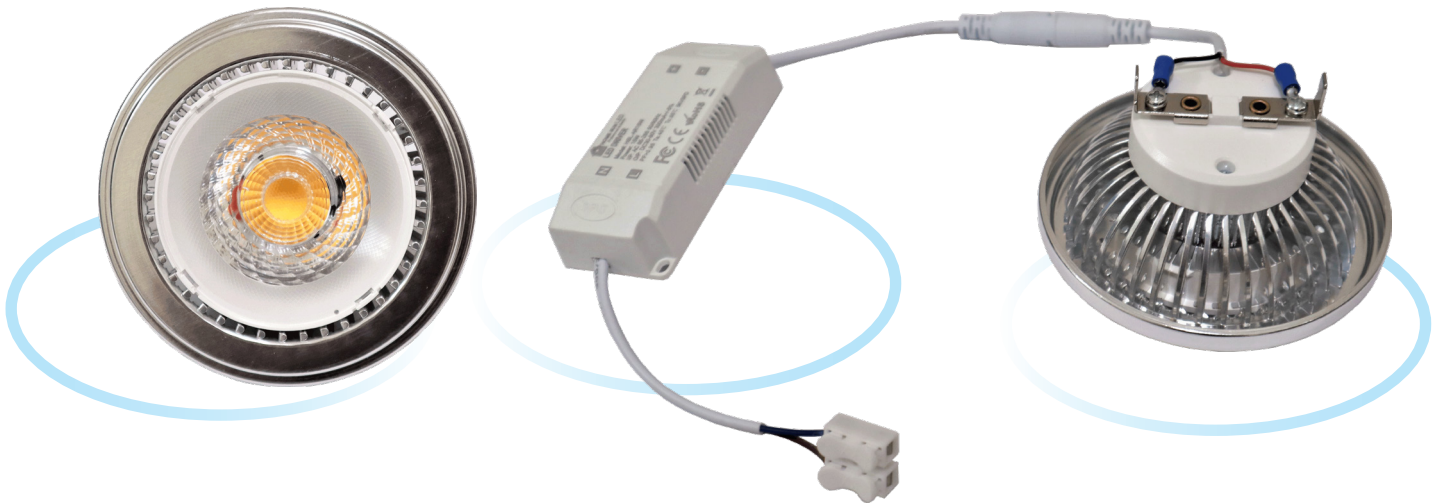

- ★ 節省能源，低消耗功率，超高亮度輸出
- ★ 使用大廠高亮度LED及高效率驅動IC
- ★ 可取代約70W鹵素燈，節能省電又環保
- ★ 本產品為全電壓，適用電壓 85~265VAC，可免去因電壓不同而造成安裝上的困擾
- ★ 需搭配AR111燈具，可替換取代傳統AR111鹵素燈
- ★ 立即點亮，不延遲不閃爍
- ★ 良好的散熱系統，降低空調負擔
- ★ 使用壽命長達15,000 hours
- ★ 無紫外線及紅外線
- ★ 附快速接線端子，在替換燈具接線時更加方便快速
- ★ 可用於室內照明、商業照明、櫥窗藝廊、百貨商場、商品展示等投光應用