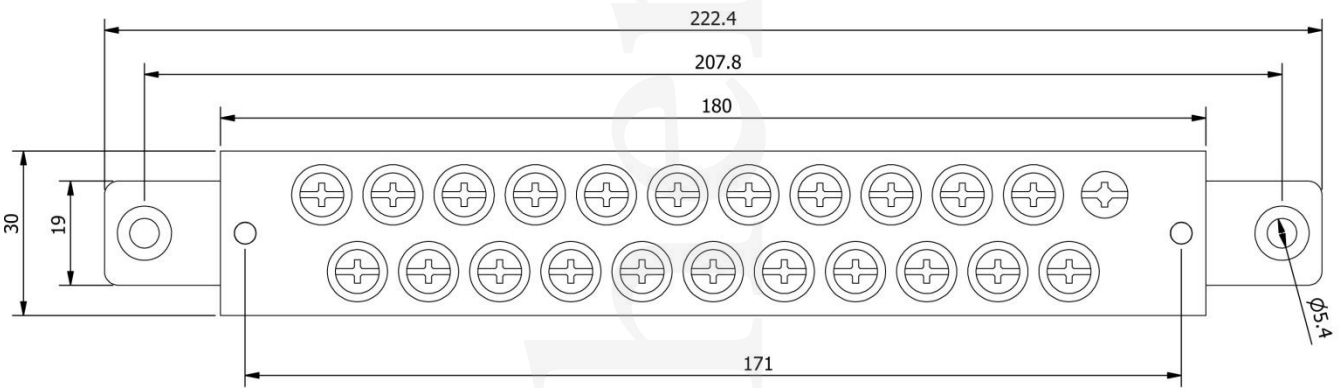

Unit: mm

**CB9-18P**

最大耐電壓: 30A

Unit: mm

**CB9-20P**

最大耐電壓: 30A

Unit: mm

**CB9-22P**