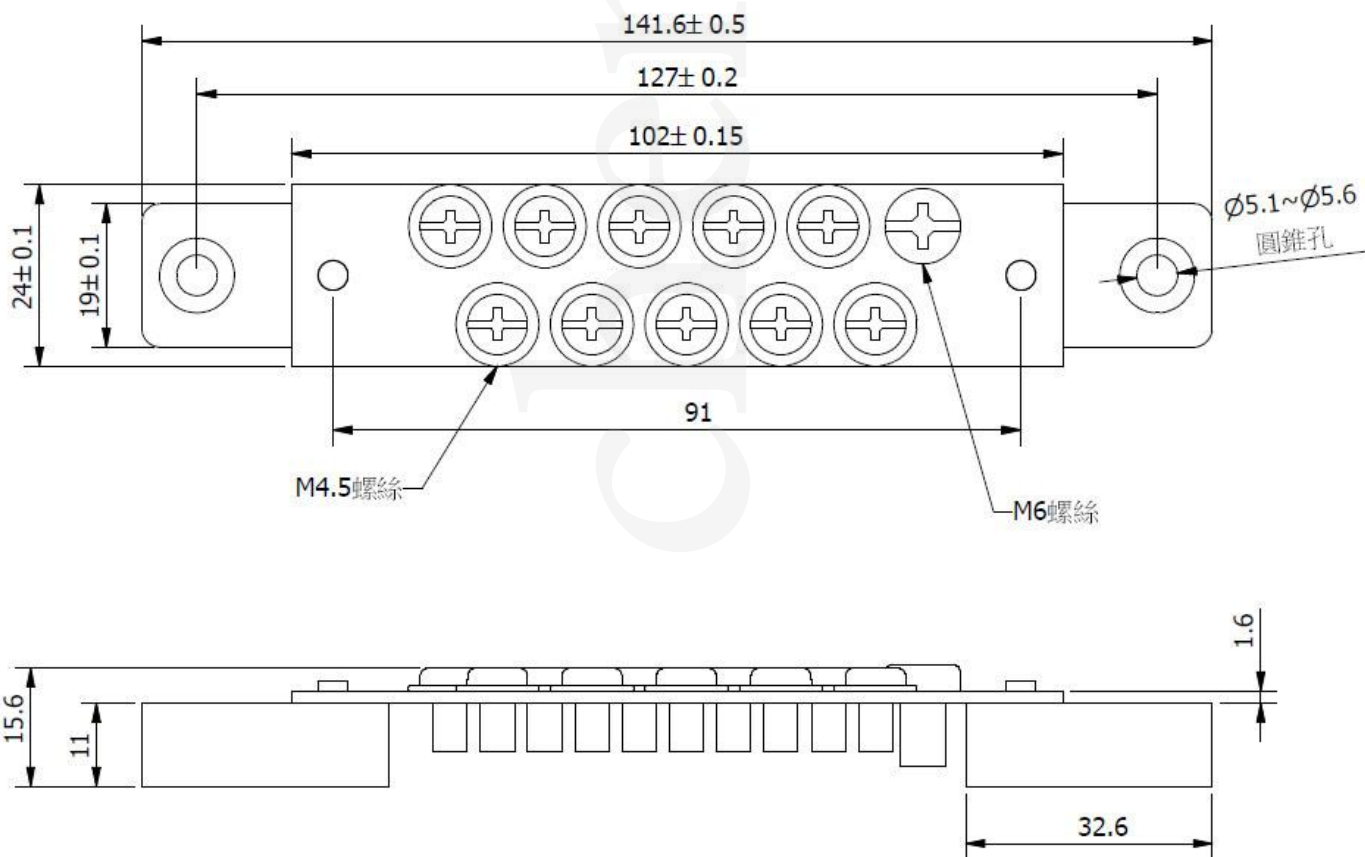

最大耐電壓: 30A

Unit: mm

**CB9-9P**

最大耐電壓: 30A

Unit: mm

**CB9-10P**

最大耐電壓: 30A

Unit: mm