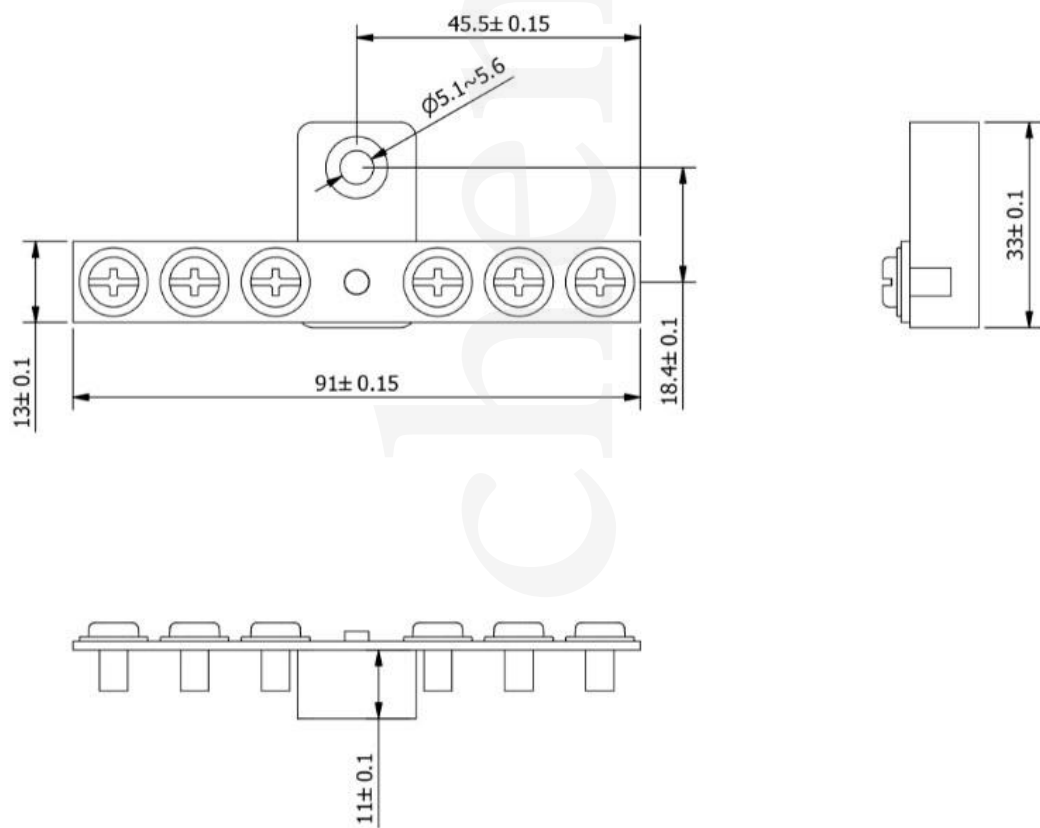

**CB9-3P**

最大耐電壓: 20A

Unit: mm

**CB9-4P**

最大耐電壓: 20A

Unit: mm

**CB9-5P**

最大耐電壓: 20A

Unit: mm

**CB9-6P**

最大耐電壓: 20A

Unit: mm

**CB9-7P**

最大耐電壓: 20A

Unit: mm

**CB9-8P**

最大耐電壓: 30A

Unit: mm

**CB9-9P**

最大耐電壓: 30A

Unit: mm

**CB9-10P**

最大耐電壓: 30A

Unit: mm

**CB9-12P**

最大耐電壓: 30A

Unit: mm

**CB9-14P**

最大耐電壓: 30A

Unit: mm

**CB9-16P**

最大耐電壓: 30A