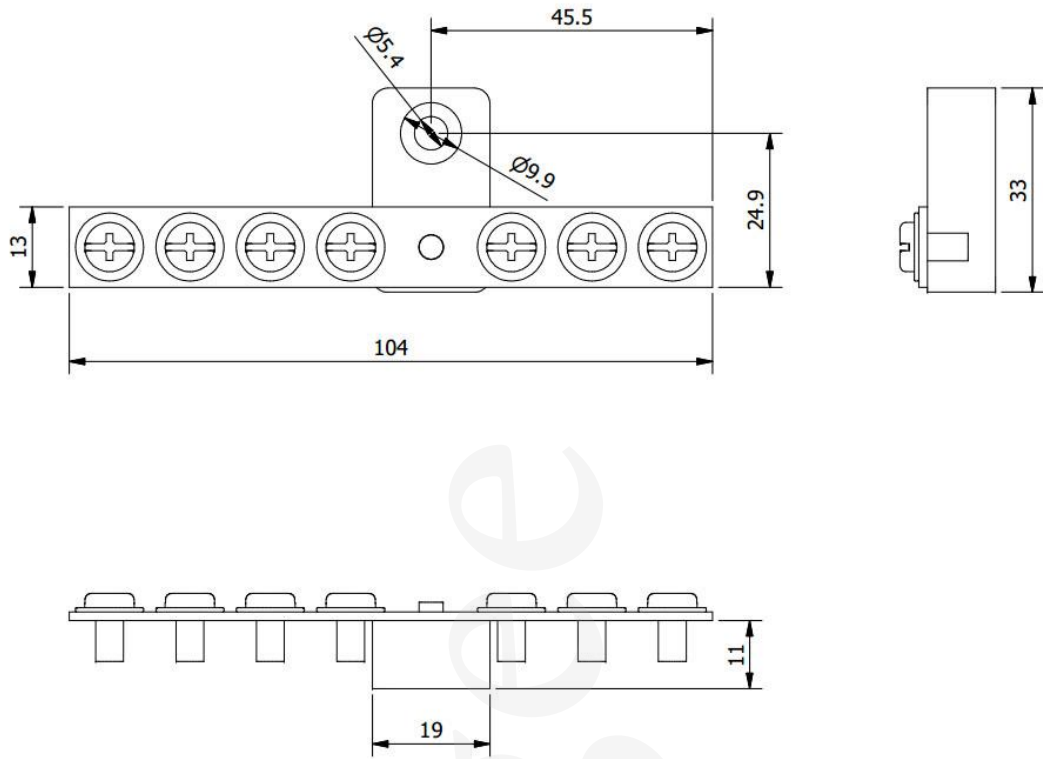

**CB9-3P**

最大耐電壓: 20A

Unit: mm

**CB9-4P**

最大耐電壓: 20A

Unit: mm

**CB9-5P**

最大耐電壓: 20A

Unit: mm

**CB9-6P**

最大耐電壓: 20A

Unit: mm

**CB9-7P**

最大耐電壓: 20A

Unit: mm

**CB9-8P**

最大耐電壓: 30A

Unit: mm

**CB9-9P**

最大耐電壓: 30A

Unit: mm

**CB9-10P**

最大耐電壓: 30A

Unit: mm

**CB9-12P**

最大耐電壓: 30A

Unit: mm

**CB9-14P**

最大耐電壓: 30A

Unit: mm

**CB9-16P**

最大耐電壓: 30A