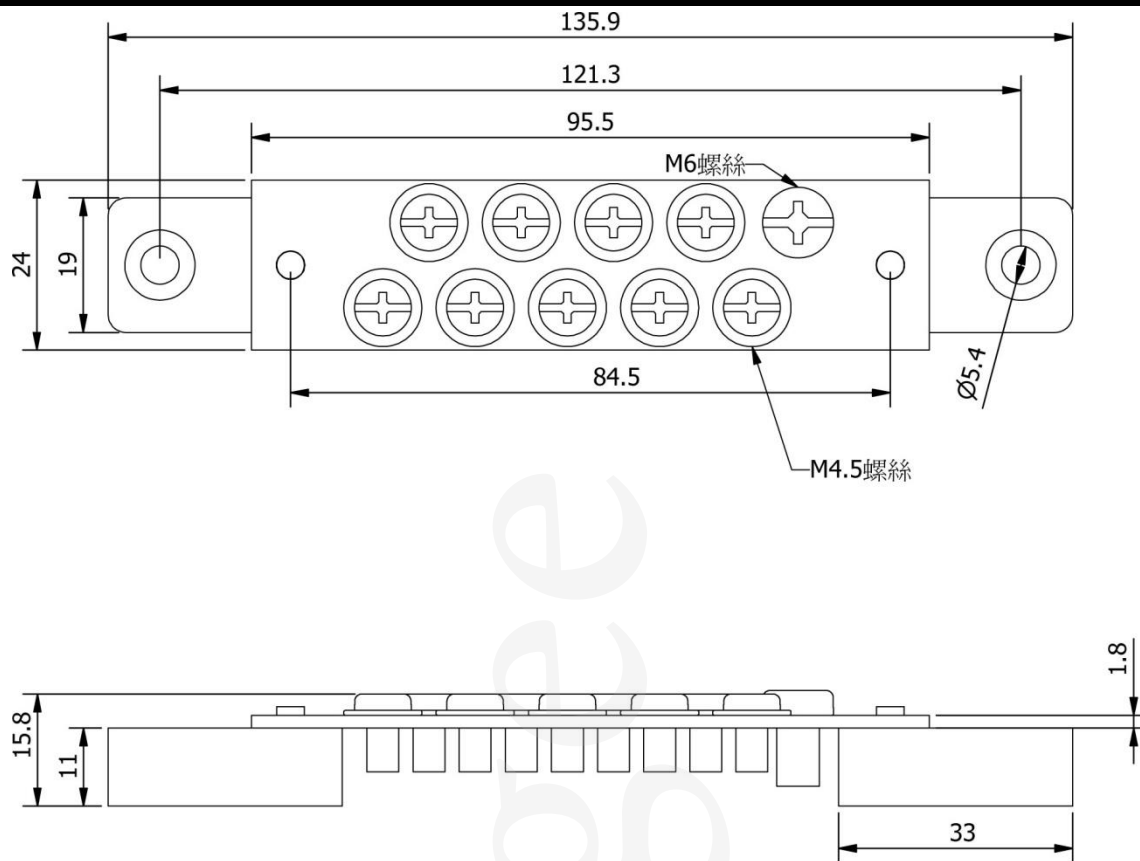

Unit: mm

**CB9-6P**

最大耐電壓: 20A

Unit: mm

**CB9-7P**

最大耐電壓: 20A

Unit: mm

**CB9-8P**

最大耐電壓: 30A

Unit: mm

**CB9-9P**

最大耐電壓: 30A

Unit: mm

**CB9-10P**

最大耐電壓: 30A

Unit: mm

**CB9-12P**

最大耐電壓: 30A

Unit: mm

**CB9-14P**

最大耐電壓: 30A

Unit: mm

**CB9-16P**

最大耐電壓: 30A

Unit: mm

**CB9-18P**

最大耐電壓: 30A

Unit: mm

**CB9-20P**

最大耐電壓: 30A

Unit: mm

**CB9-22P**