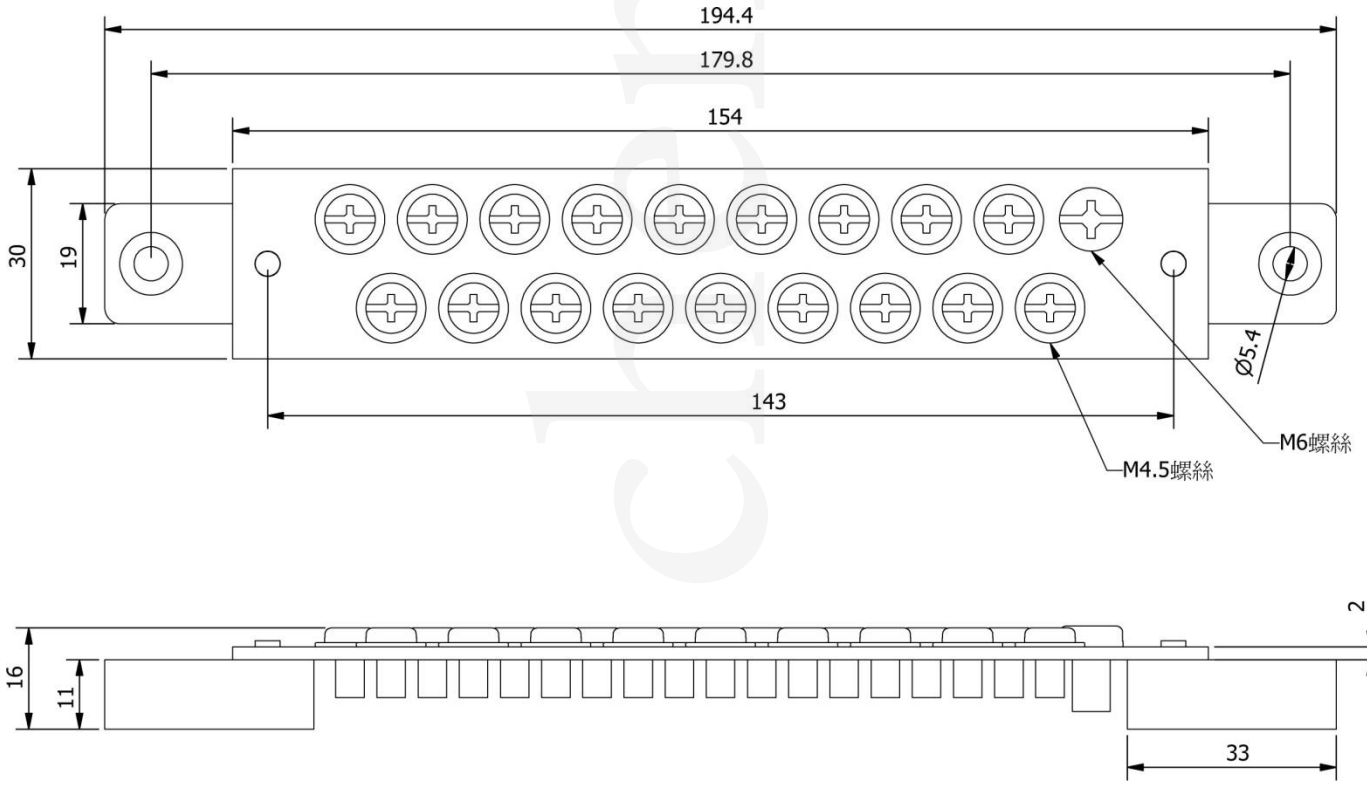

Unit: mm

**CB9-18P**

最大耐電壓: 30A

Unit: mm

**CB9-20P**

最大耐電壓: 30A

Unit: mm

**CB9-22P**