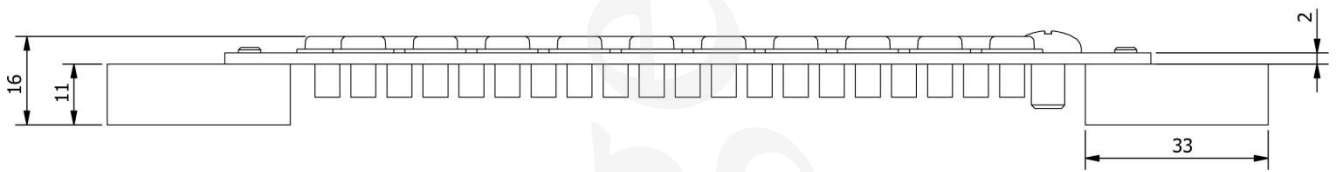

CB9-20P

最大耐電壓: 30A

Unit: mm