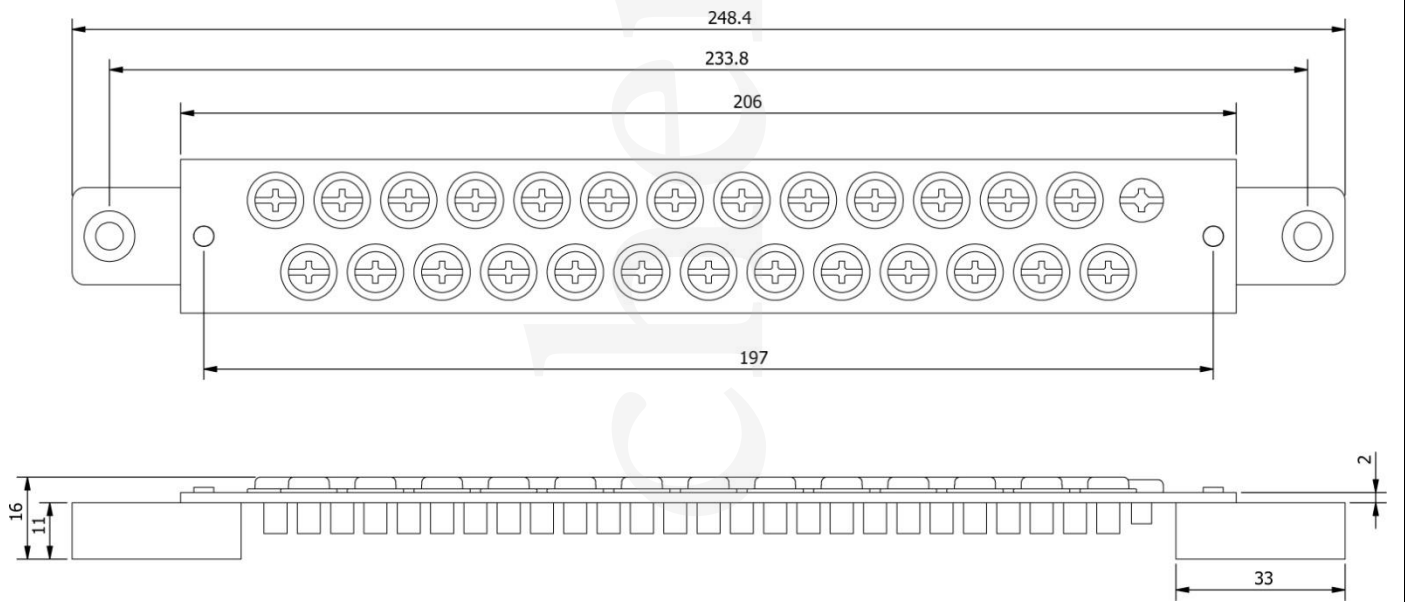

最大耐電壓: 30A

Unit: mm

**CB9-24P**

最大耐電壓: 30A

Unit: mm

**CB9-26P**

最大耐電壓: 30A

Unit: mm