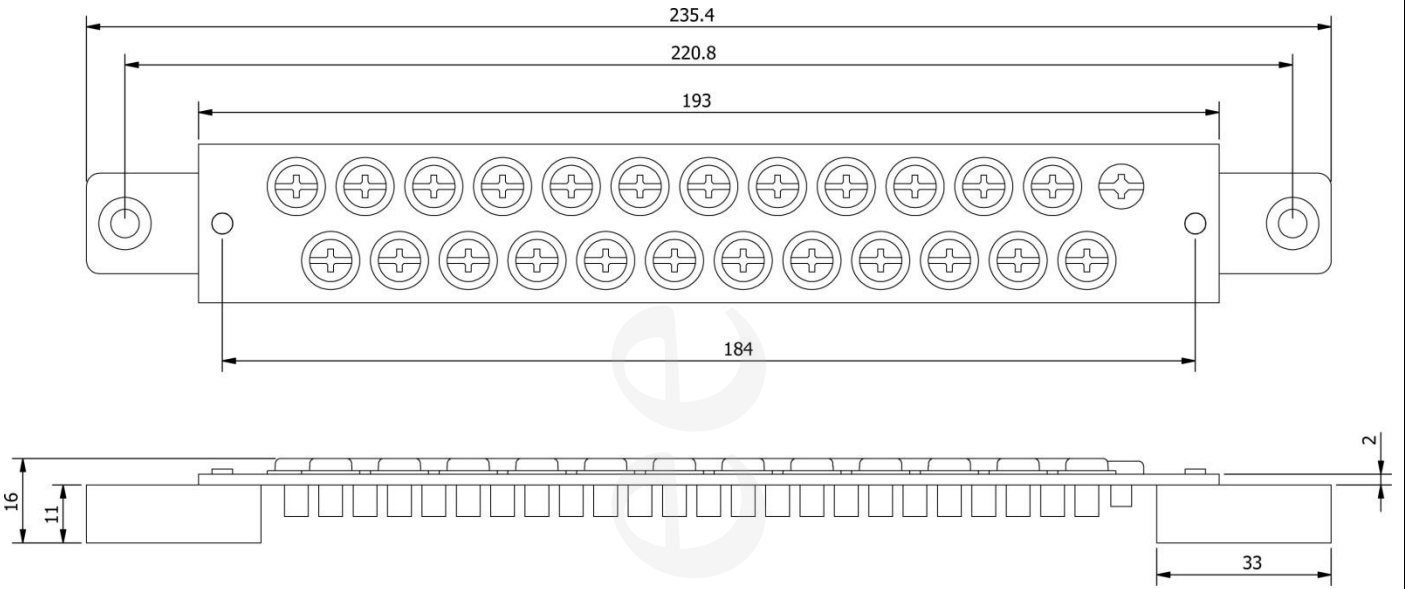

CB9-24P

最大耐電壓: 30A

Unit: mm