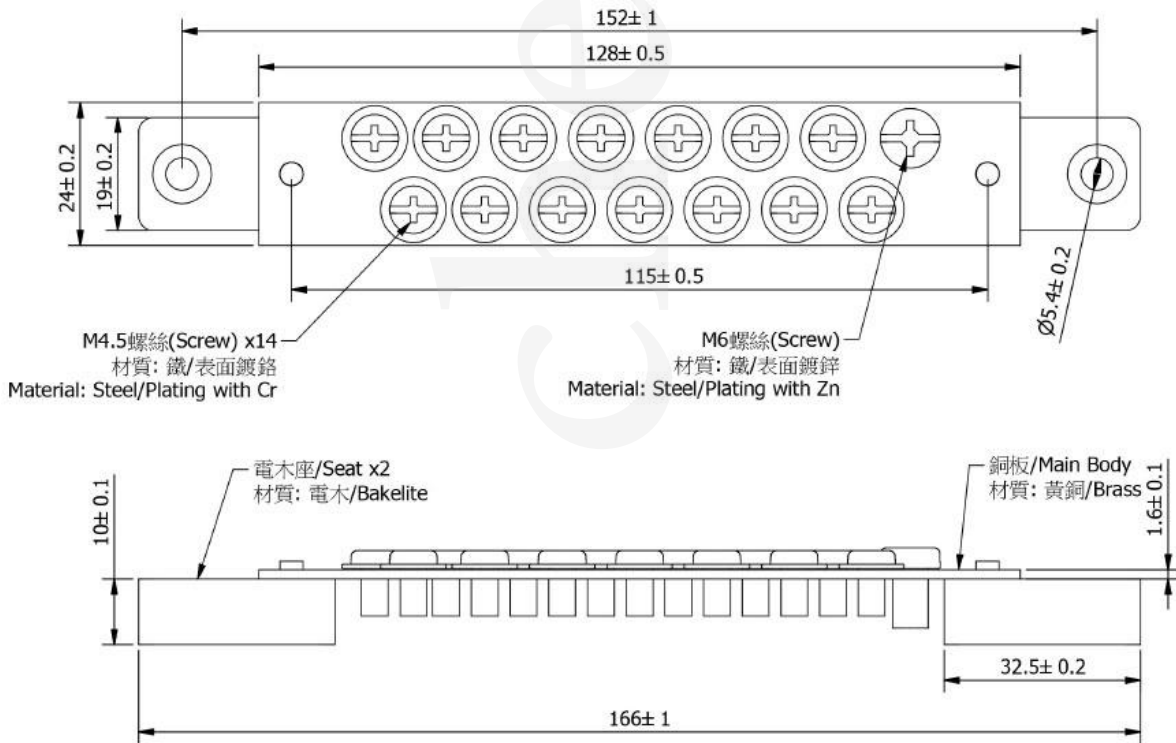

最大耐電壓: 30A

Unit: mm

**CB9-9P**

最大耐電壓: 30A

Unit: mm

**CB9-10P**

最大耐電壓: 30A

Unit: mm

**CB9-12P**

最大耐電壓: 30A

Unit: mm

**CB9-14P**

最大耐電壓: 30A

Unit: mm

**CB9-16P**

最大耐電壓: 30A

Unit: mm

**CB9-18P**

最大耐電壓: 30A

Unit: mm

**CB9-20P**

最大耐電壓: 30A

Unit: mm

**CB9-22P**