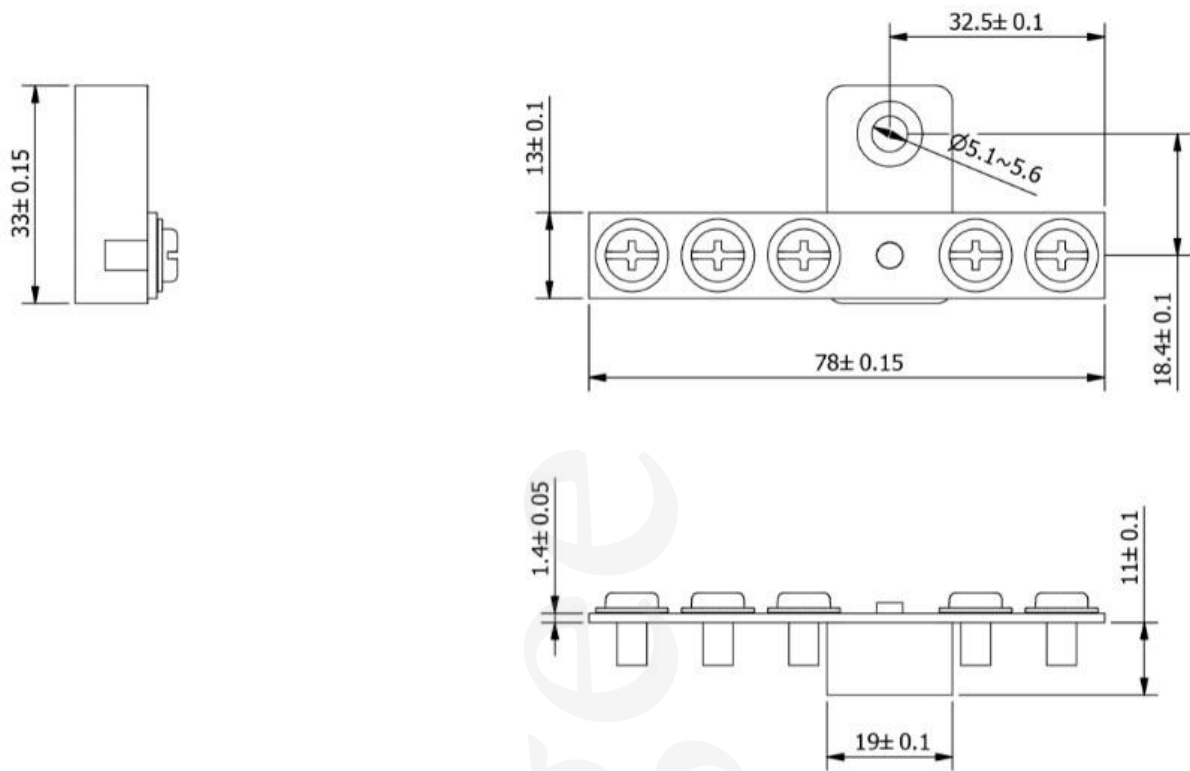

**CB9-3P**

最大耐電壓: 20A

Unit: mm

**CB9-4P**

最大耐電壓: 20A

Unit: mm

**CB9-5P**

最大耐電壓: 20A

Unit: mm

**CB9-6P**

最大耐電壓: 20A

Unit: mm

**CB9-7P**

最大耐電壓: 20A

Unit: mm

**CB9-8P**

最大耐電壓: 30A

Unit: mm

**CB9-9P**

最大耐電壓: 30A

Unit: mm

**CB9-10P**

最大耐電壓: 30A

Unit: mm

**CB9-12P**

最大耐電壓: 30A

Unit: mm

**CB9-14P**

最大耐電壓: 30A

Unit: mm

**CB9-16P**

最大耐電壓: 30A