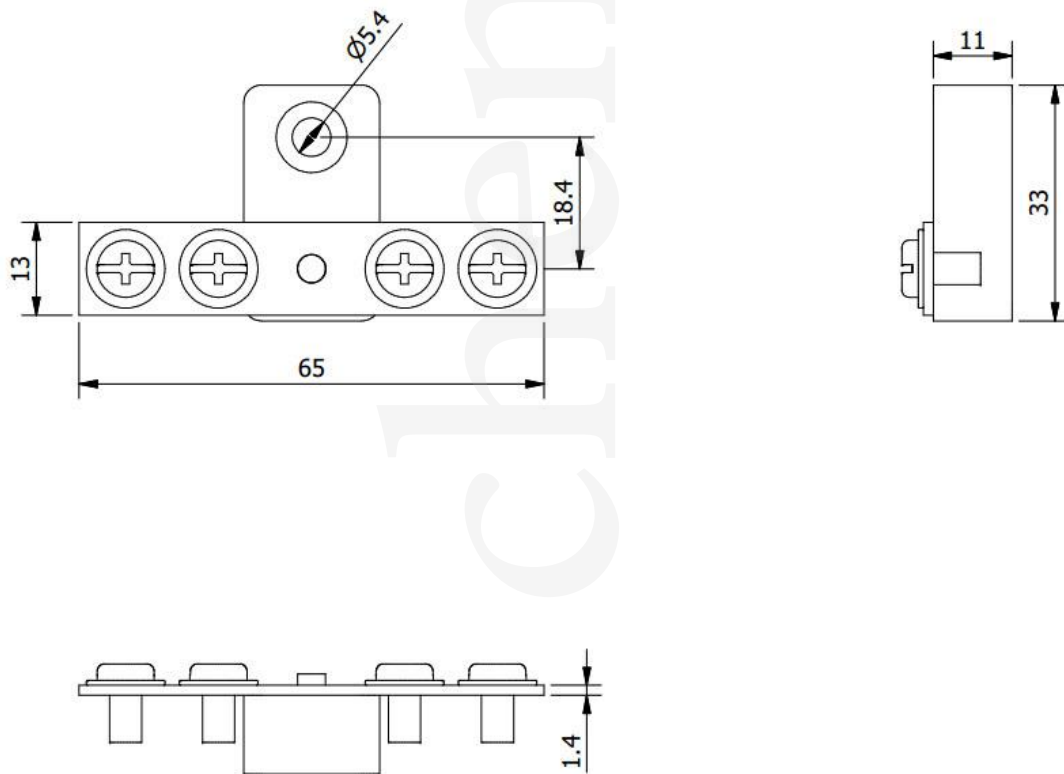

**CB9-3P**

最大耐電壓: 20A

Unit: mm

**CB9-4P**

最大耐電壓: 20A

Unit: mm

**CB9-5P**

最大耐電壓: 20A

Unit: mm

**CB9-6P**

最大耐電壓: 20A

Unit: mm

**CB9-7P**

最大耐電壓: 20A

Unit: mm

**CB9-8P**

最大耐電壓: 30A

Unit: mm

**CB9-9P**

最大耐電壓: 30A

Unit: mm

**CB9-10P**

最大耐電壓: 30A

Unit: mm